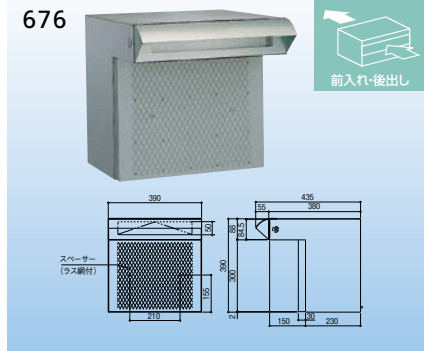

ご利用方法

ファミールポスト

471-0812 676

1台 43,000円 (税抜き)

●材質:ステンレス ●サイズ:W390×D437×H390mm
●仕上げ:ヘアーライン

ファミールポスト

471-0815 676-K

1台 49,500円 (税抜き)

●材質:ステンレス ●サイズ:W390×D437×H390mm
●仕上げ:ヘアーライン ●機能:ダイヤル錠、扉ストッパー

ポストくち併用の受箱タイプ

※別途ポストくちが必要です。

ファミールポスト

471-0570 670

1台 17,500円 (税抜き)

●材質:ステンレス ●サイズ:W400×D165×H290mm
●仕上げ:ヘアーライン ●付属品:カールプラグ、取付ねじ

ファミールポスト