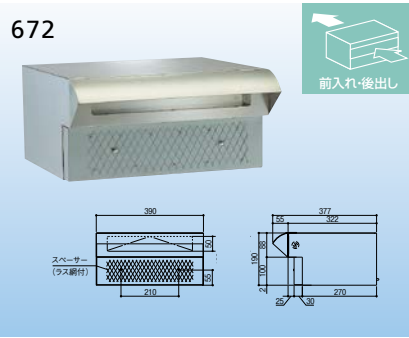

ハッピー金属 ファミールポスト

(単位:mm)

埋め込み専用ポストくちタイプ

※ポスト前面のスペーサーは、脱着可能なので壁厚に合わせてお使いください。

塀の表側

塀の裏側

ファミールポスト

471-0590 672

1台 31,500円 (税抜き)

●材質:ステンレス ●サイズ:W390×D377×H190mm
●仕上げ:ヘアーライン

ファミールポスト

471-0610 673

1台 40,000円 (税抜き)

●材質:ステンレス ●サイズ:W390×D377×H390mm
●仕上げ:ヘアーライン

最新情報は

こちらから

ご利用方法

ファミールポスト

471-0812 676

1台 43,000円 (税抜き)

●材質:ステンレス ●サイズ:W390×D437×H390mm
●仕上げ:ヘアーライン

ファミールポスト

471-0815 676-K

1台 49,500円 (税抜き)

●材質:ステンレス ●サイズ:W390×D437×H390mm
●仕上げ:ヘアーライン ●機能:ダイヤル錠、扉ストッパー

ポストくち併用の受箱タイプ

※別途ポストくちが必要です。

ファミールポスト

471-0570 670

1台 17,500円 (税抜き)

●材質:ステンレス ●サイズ:W400×D165×H290mm
●仕上げ:ヘアーライン ●付属品:カールプラグ、取付ねじ

ファミールポスト