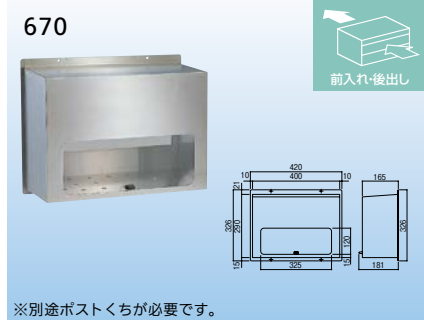

ご利用方法

ファミールポスト

471-0812 676

1台 43,000円 (税抜き)

●材質:ステンレス ●サイズ:W390×D437×H390mm
●仕上げ:ヘアーライン

ファミールポスト

471-0815 676-K

1台 49,500円 (税抜き)

●材質:ステンレス ●サイズ:W390×D437×H390mm
●仕上げ:ヘアーライン ●機能:ダイヤル錠、扉ストッパー

ポストくち併用の受箱タイプ

※別途ポストくちが必要です。

ファミールポスト

471-0570 670

1台 17,500円 (税抜き)

●材質:ステンレス ●サイズ:W400×D165×H290mm
●仕上げ:ヘアーライン ●付属品:カールプラグ、取付ねじ

ファミールポスト