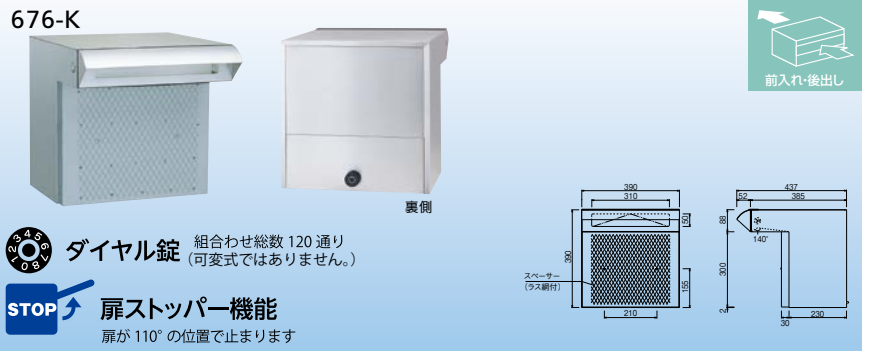

ご利用方法

ファミールポスト

471-0812 676

1台 43,000円 (税抜き)

●材質:ステンレス ●サイズ:W390×D437×H390mm
●仕上げ:ヘアーライン

ファミールポスト

471-0815 676-K

1台 49,500円 (税抜き)

●材質:ステンレス ●サイズ:W390×D437×H390mm
●仕上げ:ヘアーライン ●機能:ダイヤル錠、扉ストッパー

ポストくち併用の受箱タイプ

※別途ポストくちが必要です。

ファミールポスト

471-0570 670

1台 17,500円 (税抜き)

●材質:ステンレス ●サイズ:W400×D165×H290mm
●仕上げ:ヘアーライン ●付属品:カールプラグ、取付ねじ

ファミールポスト