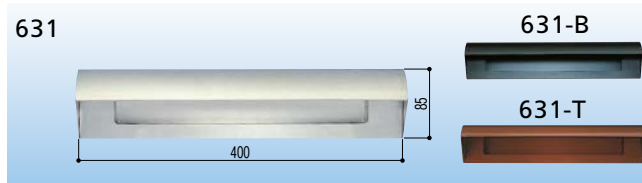

ご利用方法

ファミールポスト

471-0812 676

1台 43,000円 (税抜き)

●材質:ステンレス ●サイズ:W390×D437×H390mm
●仕上げ:ヘアーライン

ファミールポスト

471-0815 676-K

1台 49,500円 (税抜き)

●材質:ステンレス ●サイズ:W390×D437×H390mm
●仕上げ:ヘアーライン ●機能:ダイヤル錠、扉ストッパー

ポストくち併用の受箱タイプ

※別途ポストくちが必要です。

ファミールポスト

471-0570 670

1台 17,500円 (税抜き)

●材質:ステンレス ●サイズ:W400×D165×H290mm
●仕上げ:ヘアーライン ●付属品:カールプラグ、取付ねじ

ファミールポスト

471-0581 671-K

1台 32,500円 (税抜き)

●材質:ステンレス ●サイズ:W400×D220×H470mm
●仕上げ:ヘアーライン ●付属品:カールプラグ、取付ねじ

ポストくち[横型]

ステンポストくち

商品コード	品番	仕上げ/色	価格
471-1180	631	ヘアーライン	1台 12,500円 (税抜き)
471-1181	631-T	ブラウン焼付塗装	1台 16,500円 (税抜き)
471-1212	631-B	ブラック焼付塗装	1台 16,500円 (税抜き)

●サイズ:W400×H85mm ●差込口:W310×H50mm
●材質:ステンレス ●付属品:仮止め用長ねじ、ナット、ワッシャ

ステンポストくち

商品コード	品番	仕上げ/色	価格
471-1200	632	ヘアーライン	1台 11,500円 (税抜き)
471-1201	632-T	ブラウン焼付塗装	1台 15,500円 (税抜き)
471-1211	632-B	ブラック焼付塗装	1台 15,500円 (税抜き)