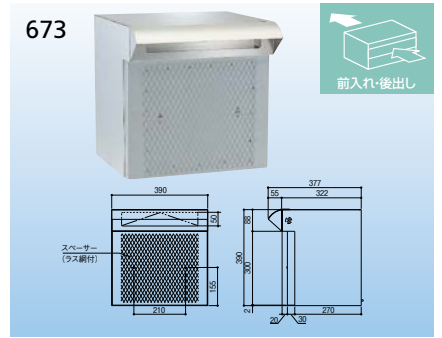

ハッピー金属 ファミールポスト

(単位:mm)

埋め込み専用ポストくちタイプ

※ポスト前面のスペーサーは、脱着可能なので壁厚に合わせてお使いください。

塀の表側

塀の裏側

ファミールポスト

471-0590 672

1台 31,500円 (税抜き)

●材質:ステンレス ●サイズ:W390×D377×H190mm
●仕上げ:ヘアーライン

ファミールポスト

471-0610 673

1台 40,000円 (税抜き)

●材質:ステンレス ●サイズ:W390×D377×H390mm
●仕上げ:ヘアーライン

最新情報は

こちらから

ご利用方法

ファミールポスト

471-0812 676

1台 43,000円 (税抜き)

●材質:ステンレス ●サイズ:W390×D437×H390mm
●仕上げ:ヘアーライン

ファミールポスト

471-0815 676-K

1台 49,500円 (税抜き)

●材質:ステンレス ●サイズ:W390×D437×H390mm
●仕上げ:ヘアーライン ●機能:ダイヤル錠、扉ストッパー

ポストくち併用の受箱タイプ

※別途ポストくちが必要です。

ファミールポスト

471-0570 670

1台 17,500円 (税抜き)

●材質:ステンレス ●サイズ:W400×D165×H290mm
●仕上げ:ヘアーライン ●付属品:カールプラグ、取付ねじ

ファミールポスト