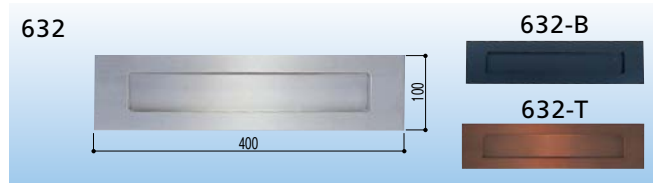

●材質:ステンレス ●サイズ:W390×D437×H390mm
●仕上げ:ヘアーライン ●機能:ダイヤル錠、扉ストッパー

ポストくち併用の受箱タイプ

※別途ポストくちが必要です。

ファミールポスト

471-0570 670

1台 17,500円 (税抜き)

●材質:ステンレス ●サイズ:W400×D165×H290mm
●仕上げ:ヘアーライン ●付属品:カールプラグ、取付ねじ

ファミールポスト

471-0581 671-K

1台 32,500円 (税抜き)

●材質:ステンレス ●サイズ:W400×D220×H470mm
●仕上げ:ヘアーライン ●付属品:カールプラグ、取付ねじ

ポストくち[横型]

ステンポストくち

商品コード	品番	仕上げ/色	価格
471-1180	631	ヘアーライン	1台 12,500円 (税抜き)
471-1181	631-T	ブラウン焼付塗装	1台 16,500円 (税抜き)
471-1212	631-B	ブラック焼付塗装	1台 16,500円 (税抜き)

●サイズ:W400×H85mm ●差込口:W310×H50mm
●材質:ステンレス ●付属品:仮止め用長ねじ、ナット、ワッシャ

ステンポストくち

商品コード	品番	仕上げ/色	価格
471-1200	632	ヘアーライン	1台 11,500円 (税抜き)
471-1201	632-T	ブラウン焼付塗装	1台 15,500円 (税抜き)
471-1211	632-B	ブラック焼付塗装	1台 15,500円 (税抜き)