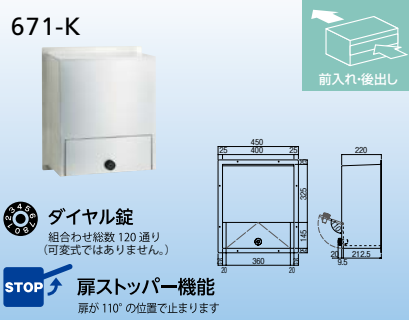

ご利用方法

ファミールポスト

471-0812 676

1台 43,000円 (税抜き)

●材質:ステンレス ●サイズ:W390×D437×H390mm
●仕上げ:ヘアーライン

ファミールポスト

471-0815 676-K

1台 49,500円 (税抜き)

●材質:ステンレス ●サイズ:W390×D437×H390mm
●仕上げ:ヘアーライン ●機能:ダイヤル錠、扉ストッパー

ポストくち併用の受箱タイプ

※別途ポストくちが必要です。

ファミールポスト

471-0570 670

1台 17,500円 (税抜き)

●材質:ステンレス ●サイズ:W400×D165×H290mm
●仕上げ:ヘアーライン ●付属品:カールプラグ、取付ねじ

ファミールポスト

471-0581 671-K

1台 32,500円 (税抜き)

●材質:ステンレス ●サイズ:W400×D220×H470mm
●仕上げ:ヘアーライン ●付属品:カールプラグ、取付ねじ

ポストくち[横型]

ステンポストくち

商品コード	品番	仕上げ/色	価格
471-1180	631	ヘアーライン	1台 12,500円 (税抜き)
471-1181	631-T	ブラウン焼付塗装	1台 16,500円 (税抜き)
471-1212	631-B	ブラック焼付塗装	1台 16,500円 (税抜き)