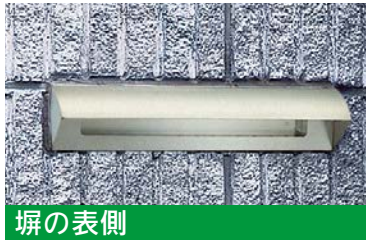

ハッピー金属 ファミールポスト

(単位:mm)

埋め込み専用ポストくちタイプ

※ポスト前面のスペーサーは、脱着可能なので壁厚に合わせてお使いください。

塀の表側

塀の裏側

ファミールポスト

471-0590 672

1台 31,500円 (税抜き)

●材質:ステンレス ●サイズ:W390×D377×H190mm
●仕上げ:ヘアーライン

ファミールポスト

471-0610 673

1台 40,000円 (税抜き)

●材質:ステンレス ●サイズ:W390×D377×H390mm
●仕上げ:ヘアーライン

最新情報は

こちらから